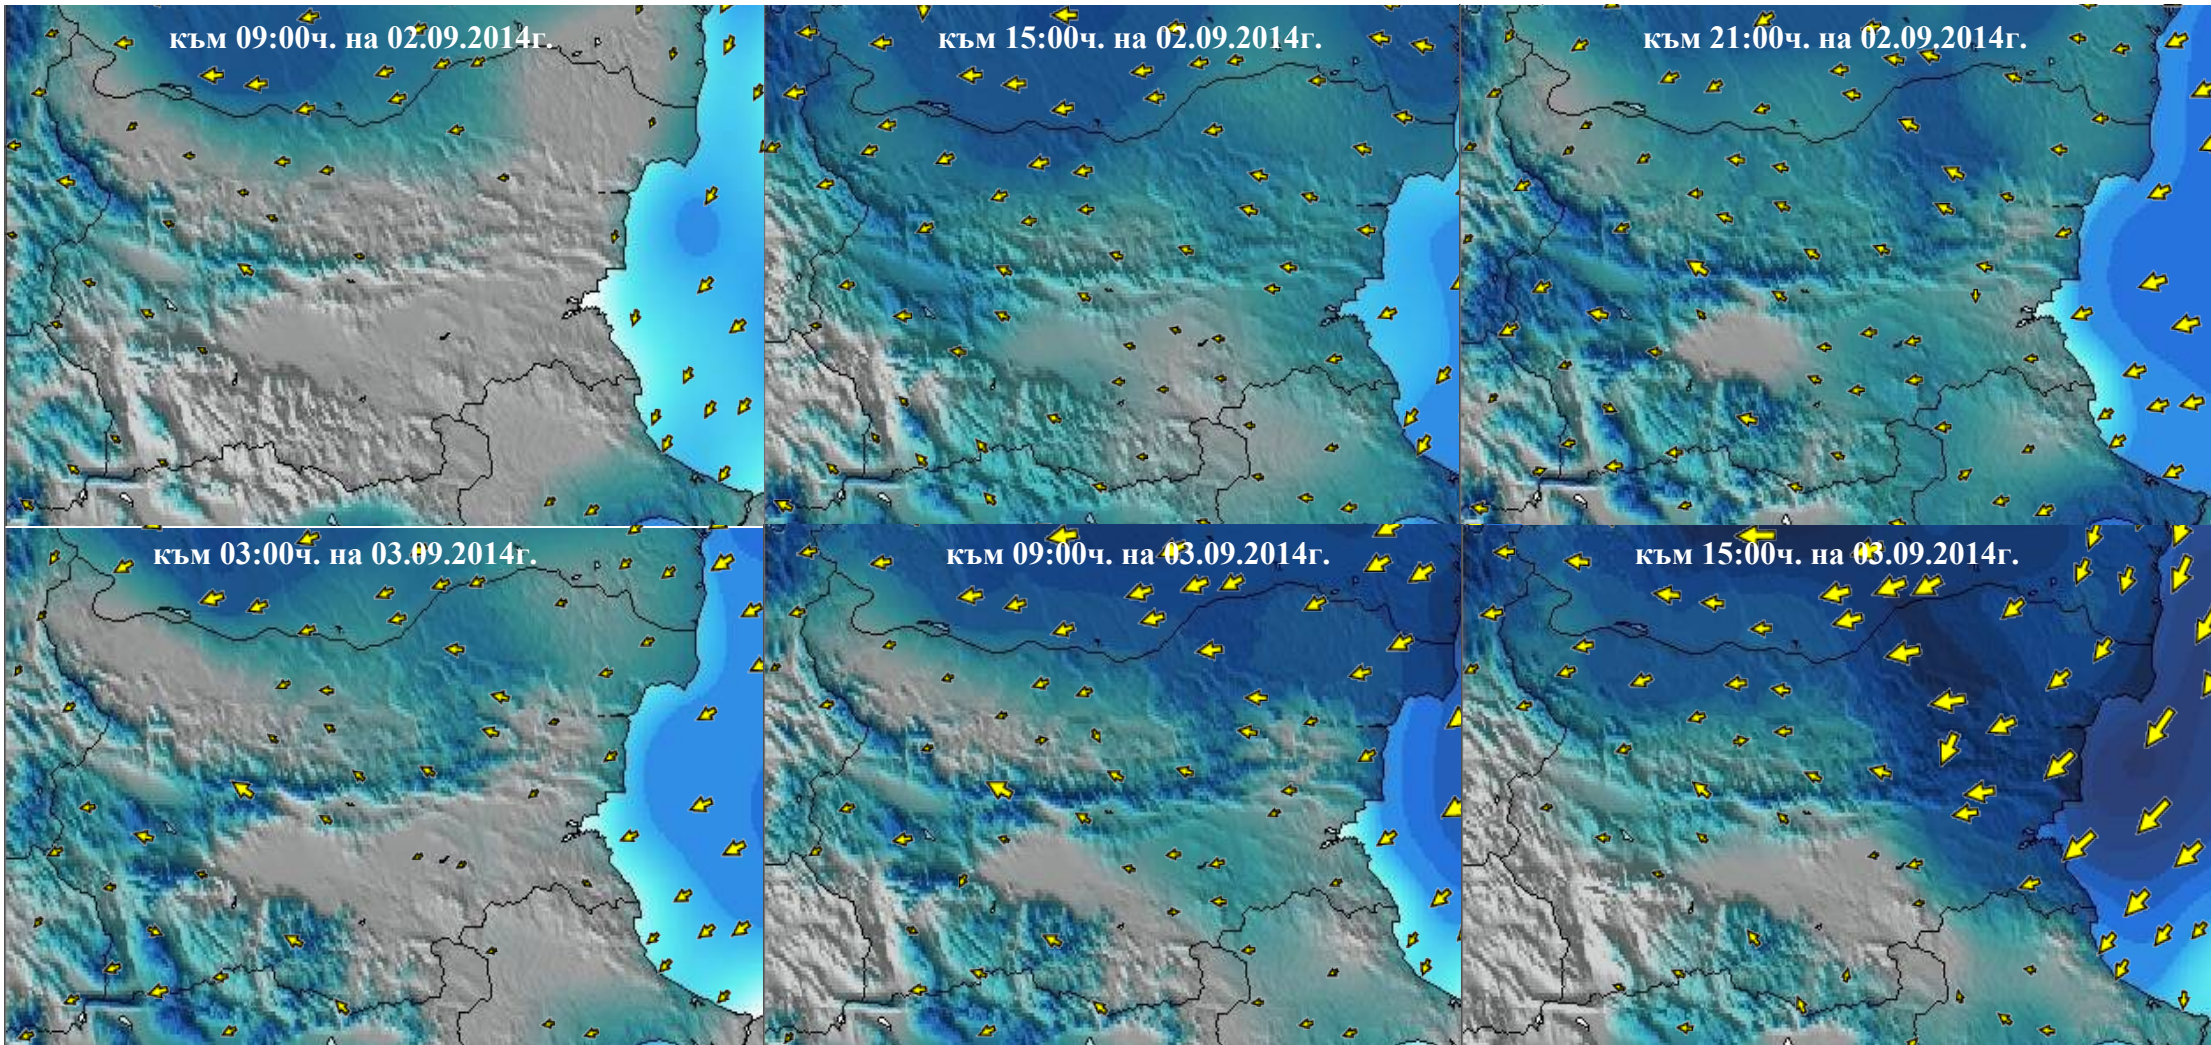

МИНИСТЕРСТВО НА ВЪТРЕШНИТЕ РАБОТИ

Дирекция „Комуникационни и информационни системи“

Факс: 02 960 10 223 Тел: 02 960 10 249

ЦЕНТЪР ЗА АЕРОКОСМИЧЕСКО НАБЛЮДЕНИЕ **ИНФОРМАЦИЯ ОТ ЦАН**

E-mail: smc@mvr.bg

Прогноза за очаквани валежи (mm за 6 часа)

Прогноза за очаквана посока и скорост на вятъра (през 6 часа)

Моделни данни от <http://www.snow-forecast.com/>

Дежурен ЦАН