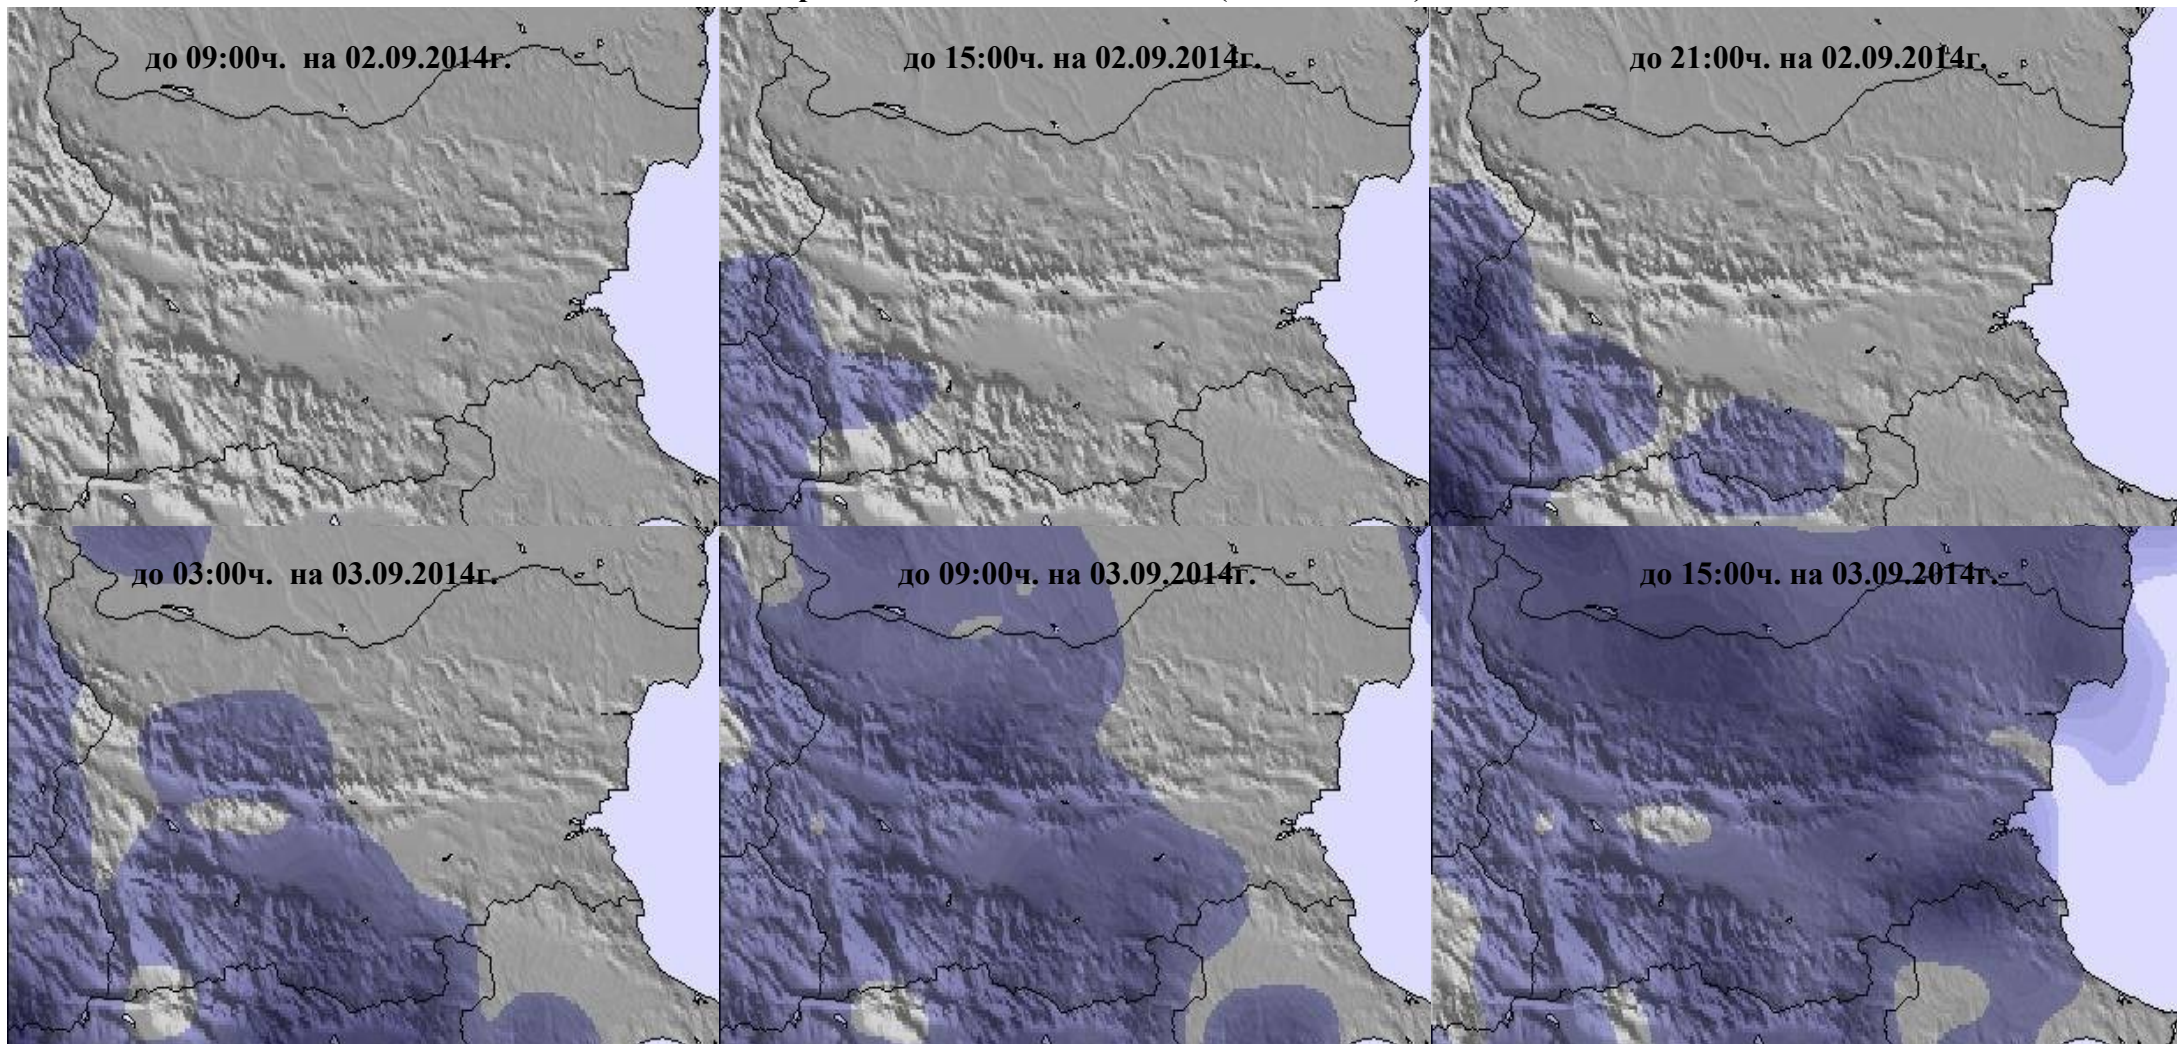

МИНИСТЕРСТВО НА ВЪТРЕШНИТЕ РАБОТИ

Дирекция „Комуникационни и информационни системи“

Факс: 02 960 10 223 Тел: 02 960 10 249

ЦЕНТЪР ЗА АЕРОКОСМИЧЕСКО НАБЛЮДЕНИЕ **ИНФОРМАЦИЯ ОТ ЦАН**

E-mail: smc@mvr.bg

Прогноза за очаквани валежи (mm за 6 часа)

Прогноза за очаквана посока и скорост на вятъра (през 6 часа)

Моделни данни от <http://www.snow-forecast.com/>

Дежурен ЦАН